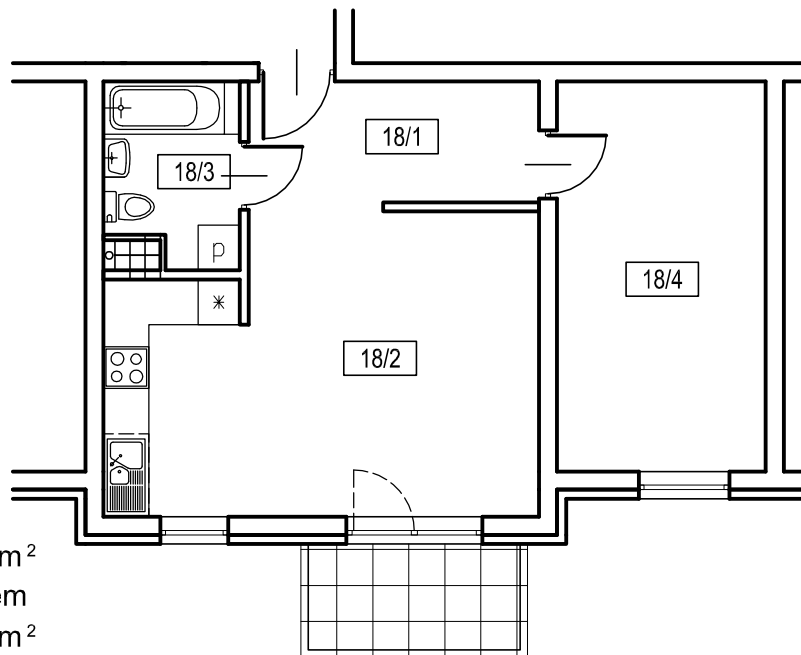

OSIEDLE SIENKIEWICZA
Pruszcz Gdański
BUDYNEK nr 2

18/1 korytarz	6,1m ²
18/2 pokój dzienny z aneksem kuchennym	21,7m ²
18/3 łazienka	4,1m ²
18/4 pokój	14,2m ²

1 PIĘTRO

MIESZKANIE NR 18

powierzchnia użytkowa	46,1m ²
powierzchnia balkonu	4,5m ²